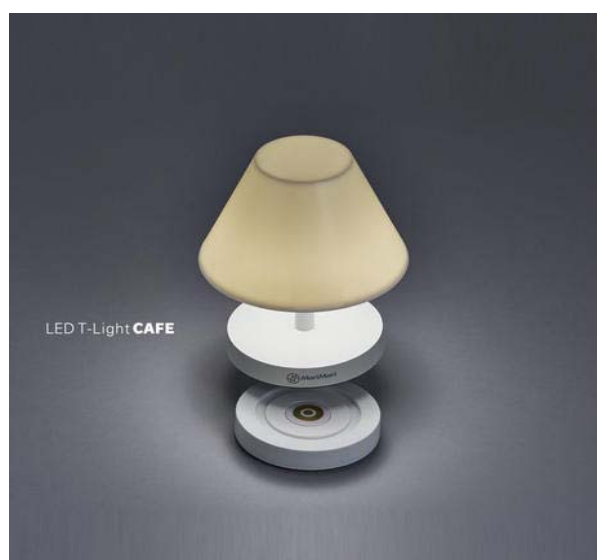

” 屋内外で使用できるランタン (LED 光源 / 調光可) スピーカー (Bluetooth) 搭載!! ”  Bluetooth®

“  **MoriMori** 第 2 世代の LED LANTERN SPEAKER S ”

【防水規格 IPX4】

国際電気標準会議 (IEC) による防水規格 IPX4。あらゆる方向からの飛沫にも影響を受けません。
(防飛沫形)

PANTERA
(ブラック色)
FLS-2009-BK

LED T-Light **LOUNGE**

付属のmicroUSB ケーブルで2時間充電させて6～12時間使う2段階調光LEDライト

充電式LEDテーブルライト。(MicroUSB 接続常点可)
専用充電台、MicroUSBコード同梱
専用5台充電テーブル有り(別売品)

ホテルラウンジ、レストラン、カフェ、またご自宅の様々な場所へ。
キッチン、書斎、リビング、寝室。
複数台置いてインテリアのアクセントとしても。
ギフトとして。

¥ 5000 (税込 ¥ 5500)

Size: H107, W107(mm)

LED T-Light **CAFE**

¥ 5000 (税込 ¥ 5500)

Size: H125, W107(mm)

L&D W Speaker

(充電式 LED ライト付きBluetoothスピーカー)

4時間充電させて7時間使うスマートフォンなどからBluetooth接続により、音源再生できる、調光可能LEDライト付きスピーカー

¥19,000(税込 ¥20,900) H112mm x 75mm

2色 ; FWS-1701-GR ダークグレー
FWS-1701-NA アイボリー

W Speaker CAMO

FWS-1703-CM

¥22,000 (税込 ¥24,200)

LASMO speaker

(充電式LEDライト付きBluetoothスピーカー，分離する2台のLEDライト)

4時間充電させて7時間使うスマートフォンなどからBluetooth接続により、音源再生できる、調光可能LEDライト付きスピーカー