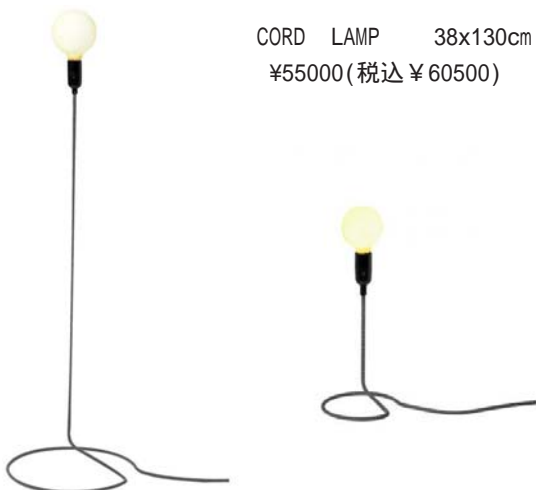

DESIGN HOUSE STOCKHOLM

商品は一部です。弊社WEBのDHSカタログをご覧ください。
在庫の有無などお気軽にお問い合わせください。

BLOCK LAMP

MINI: ¥35000(税込 ¥38500) 8cmx8cmx11.5cm

コード色: BK 100V 15W E12

L: ¥45000(税込 ¥49500) D9cmxW16cmxH10cm

コード色: BK 100V 15W E17

smoke: ¥45000(税込 ¥49500)

材質: ハンドキャスト製ガラス

Unda グラス 80mm H83mm 25cl(2個セット)

クリア ¥3800(税込 ¥4180), グレイ ¥4500(税込 ¥4950)、

Undaグラスは、国立美術館のリニューアルオープンとその新しいレストランNM & のために、多目的に使用でき、スタッキング可能なグラスとして設計されました。Undaはラテン語で波を意味し、クラシカルなフォルムのサイドに波紋をあしらいました。

Designer Matti Klenell

Grow greenhouse clear glass

CORD LAMP 38x130cm

¥55000(税込 ¥60500)

Knot CUSHION

Knot CUSHION

¥18000(税込 ¥19800)

表地: ウール50%、アクリル50% 中材: ポリエステル100%

Size 約30 × 15 × 30cm

色: white/grey, grey, yellow, navy, dusty pink, khai, tomato red, cream, petrol, mango, bordeaux, forest green

Knot cushion は数メートルもある長い一本のニットチューブで作られています。そのコンパクトな結び目は、目を惹くエレガントさと快適さを兼ね備えています。