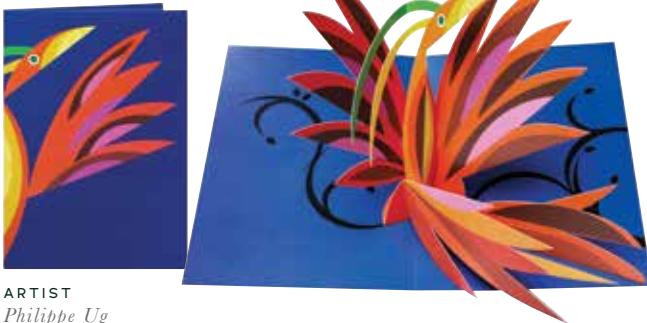

RADIANT BIRD

ARTIST
Philippe Ug

FEATURES	ENVELOPE
<i>pop-up</i>	<i>yellow</i>
FRONT COPY	INSIDE COPY
<i>none</i>	<i>none</i>
SIZE	SKU #
<i>5"x7"</i>	<i>MOMA109512</i>