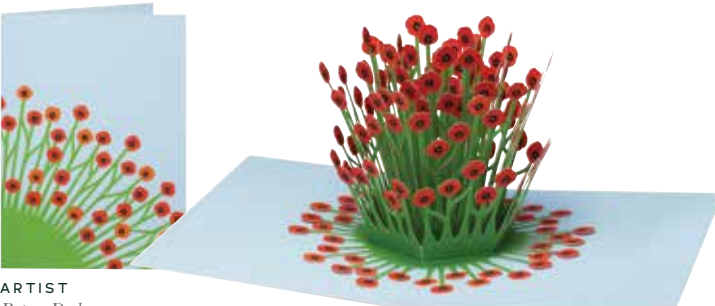

BLOOMING POPPIES

ARTIST
Peter Dahmen

FEATURES	ENVELOPE
<i>pop-up</i>	<i>green</i>
FRONT COPY	INSIDE COPY
<i>none</i>	<i>none</i>
SIZE	SKU #
<i>4.5"x6.25"</i>	<i>MOMA120068</i>